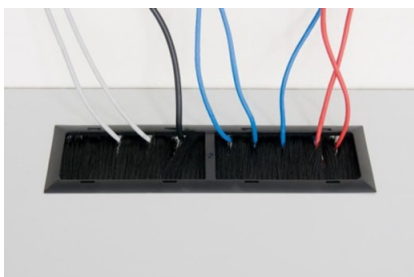

NCS – Triton Gulvstativ er et robust hel-sveiset stativ for data- og teleinstallasjoner. Stativet leveres ferdig montert med integrert sokkel og børster i topp for enkel kabelinnføring. Med justerbar 19" profiler både foran og bak gjør det velegnet for de fleste installasjoner.

Stativet kan enkelt bestykkes med dører og sideplater for å lage et IP30 tett skap.

Leveres med børste i topp for enkel kabelinnføring

Leveres med justerbare ben for ujevnt underlag

Tekniske data

- Robust hel-sveiset gulvstativ
- Fleksiramme i 80cm stativ kan sideforskyves
- ETSI 21" og 23"
- Tåler 800 kg belastning
- 4 stk. 19" profiler (100/120cm dybde 6 stk.)
- Alle deler er jordet iht. NEK 700 / EN 50310
- Integrert sokkel med kabelinnføringsfelt i bunn
- Børstebeskyttet kabelinnføring i topp eller bunn
- Skapet blir levert ferdig montert
- Låsbare hjul (opsjon)
- Ekstra sokkel for fleksibel kabelinnføring bunn (opsjon)

Andre størrelser og dobbel dører i plate, glass eller perforering er bestillingsvare

69 707 37

RAC-VP-X5x
Kabelføringsprofil

Tilbehør

69 736 47	Jordingsskinne med jordkloss
69 707 37	Hjul for Tritonskap 2 stk. med og 2 stk. uten lås
69 724 47	Skruesett 4stk. for montasje av 19" utstyr
69 729 83	PDU 19" Strømskinne 8xDIN m/LED
69 708 51	19" Lysmodul 1U m/LED
69 708 09	Føringsbøyle 1U Stål 8cm for 80 bredde skap
69 708 10	Føringspanel 19" 1U horisontal Sort
69 728 50	Føringspanel 19" 1U horisontal Sort NEK 700
69 730 80	Frontmontert hylle 30cm
69 729 66	Hylle Fast 1U 60cm
69 729 67	Hylle Fast 1U 80cm
RAB-VP-H42	Føringskanal vertikal 42U for 80 bredde skap
RAB-VP-O42	Føringskanal vertikal 42U 3 svingbart lokk
RAX-MS-X79-X1	Sammenkoblingssett
RAC-VP-X50	Kabelføringsprofil horisontal 60cm skap
RAC-VP-X51	Kabelføringsprofil horisontal 80cm skap
RAC-VP-X53	Kabelføringsprofil horisontal 100cm skap